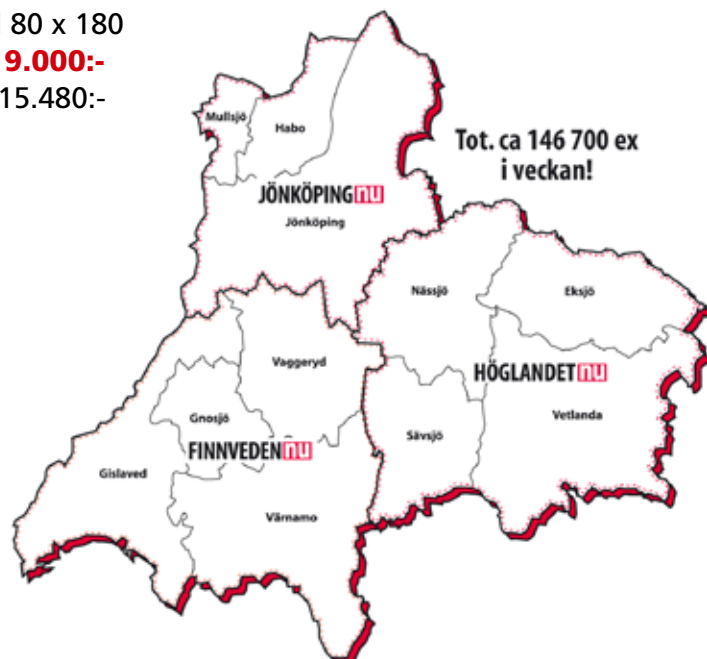

Kampanjpriser, 5 st helsidor, brutto 457,710 kr, netto 273,750 kr

5 st liggande halvsidor, brutto 225,720 kr, netto 135,000 kr

5 st kvartsidor, brutto 112,860 kr, netto 67,500 kr

Nu-tidningarnas utgivningsområde

Finnveden Nu	.....42 000 ex
Västbo Andan	.....22 391 ex
Värnamo Nyheter	.....19 332 ex
Höglandet Nu	.....37 200 ex
Smålandstidningen	...14 925 ex
Vetlanda-Posten	.....8 541 ex
Jönköping Nu	.....67 500 ex
JönköpingsPosten	.....35 403 ex